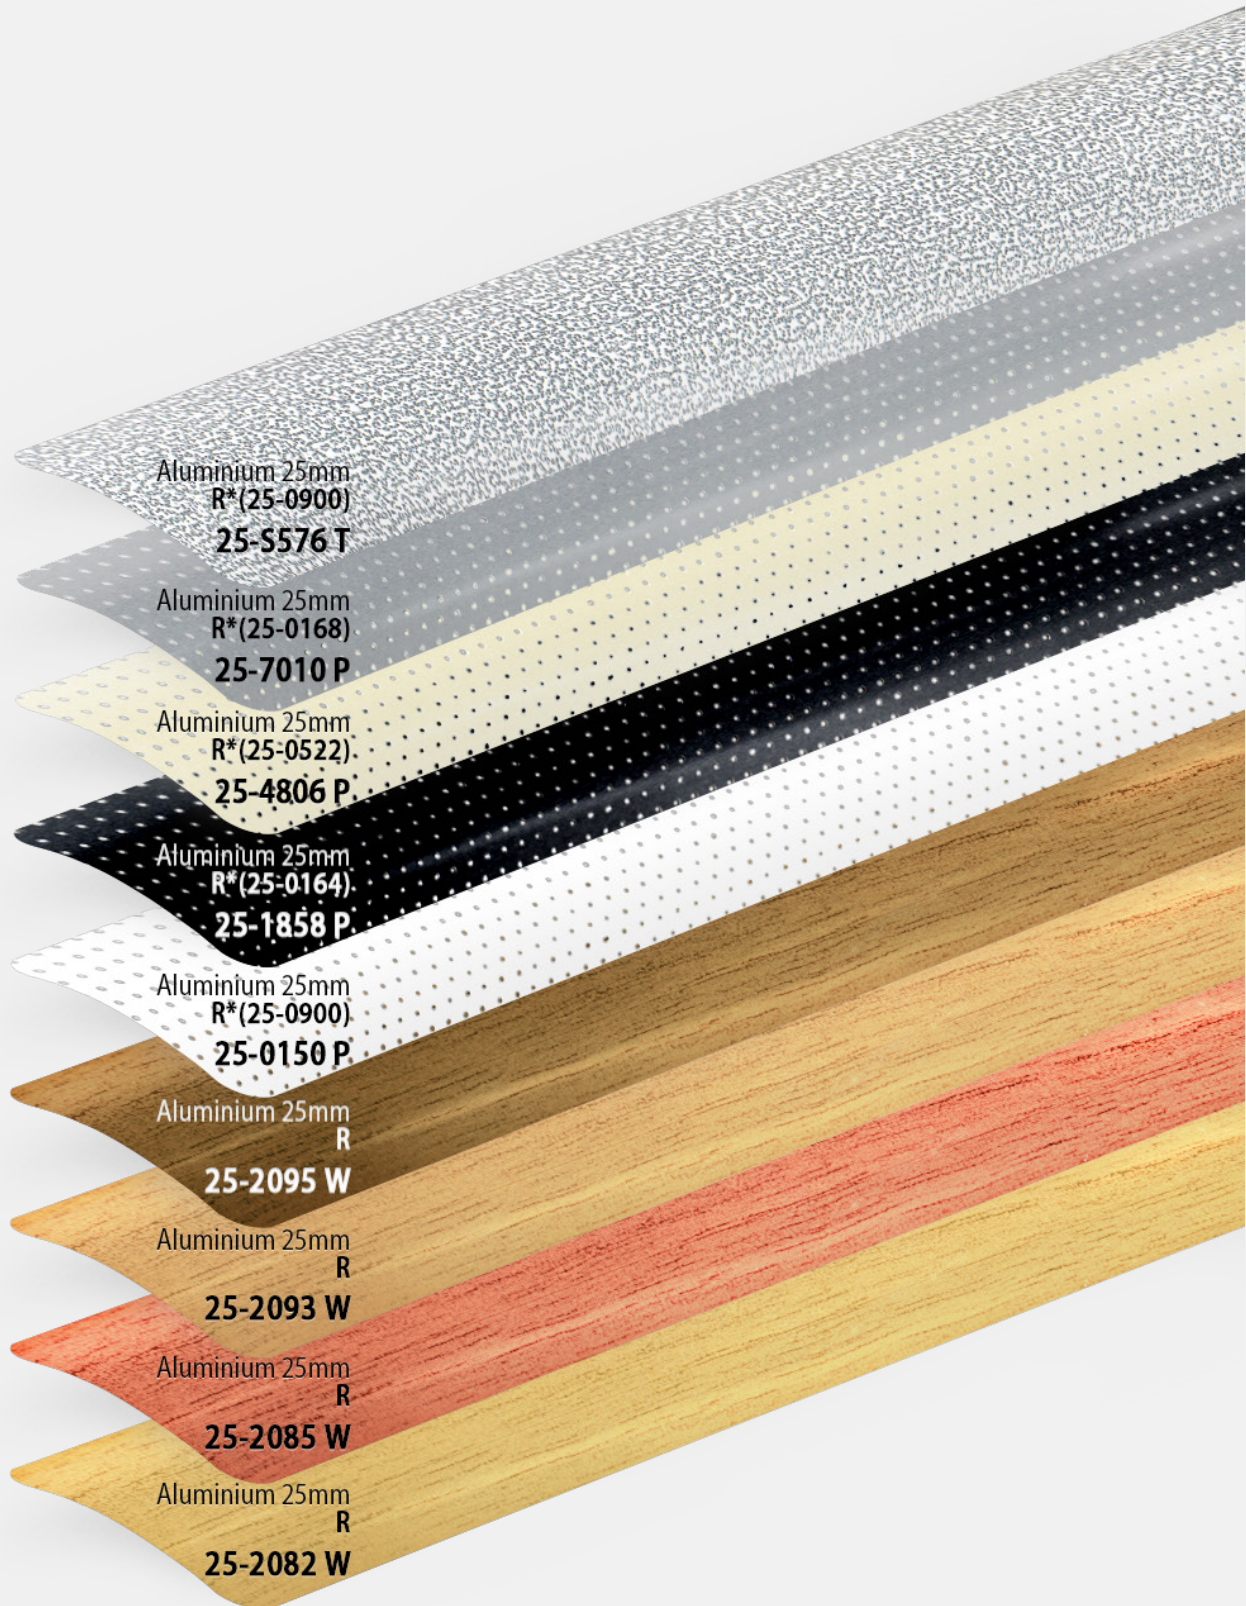

Aluminium 25mm
R*(25-0168)
25-4417

DUO COLOR OO

Aluminium 25mm

Aluminium 25mm

Aluminium 25mm

Aluminium 25mm
R

25-0522

Aluminium 25mm
R

25-0518

Aluminium 25mm
R

25-0517

Aluminium 25mm
R

25-0511

Aluminium 25mm
R*(WT/BK)

25-0739

Aluminium 25mm
R

25-0199

DUO COLOR

Aluminium 25mm

Aluminium 25mm

Aluminium 25mm

Aluminium 25mm
R*(25-0900)
25-V9001

Aluminium 25mm
R*(25-0538)
25-V8104

Aluminium 25mm
R*(25-0511)
25-V8004

Aluminium 25mm
R*(25-0159)
25-V8005

Aluminium 25mm
R*(25-0281)
25-V8006

Aluminium 25mm
R*(25-0281)
25-V8008

Aluminium 25mm
R*(25-0164)
25-V8003

R - bovenbak in dezelfde kleur
R* (25-xxxx) voorgestelde kleur bovenbak
R* (???) geen vergelijkbare kleur bovenbak