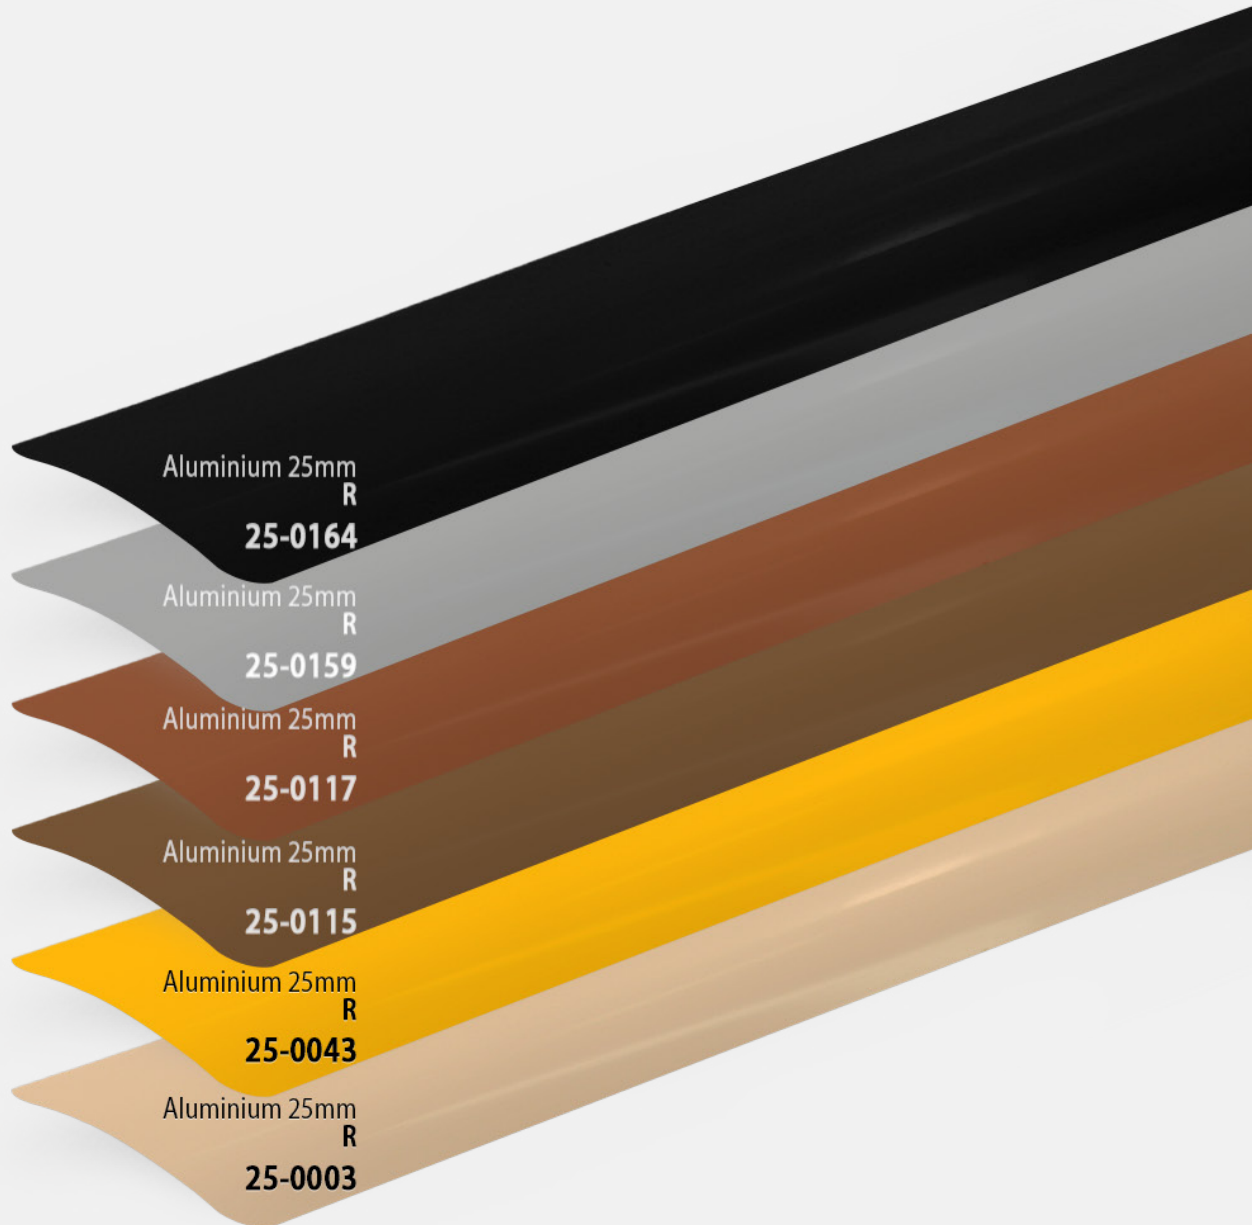

25-0212

Aluminium 25mm
R

25-0211

Aluminium 25mm
R

25-0210

Aluminium 25mm
R

25-0205

Aluminium 25mm
R

25-0199

DUO COLOR

Aluminium 25mm

Aluminium 25mm

Aluminium 25mm

Aluminium 25mm
R*(25-0900)
25-V9001

Aluminium 25mm
R*(25-0538)
25-V8104

Aluminium 25mm
R*(25-0511)
25-V8004

Aluminium 25mm
R*(25-0159)
25-V8005

Aluminium 25mm
R*(25-0281)
25-V8006

Aluminium 25mm
R*(25-0281)
25-V8008

Aluminium 25mm
R*(25-0164)
25-V8003

R - bovenbak in dezelfde kleur
R* (25-xxxx) voorgestelde kleur bovenbak
R* (???) geen vergelijkbare kleur bovenbak