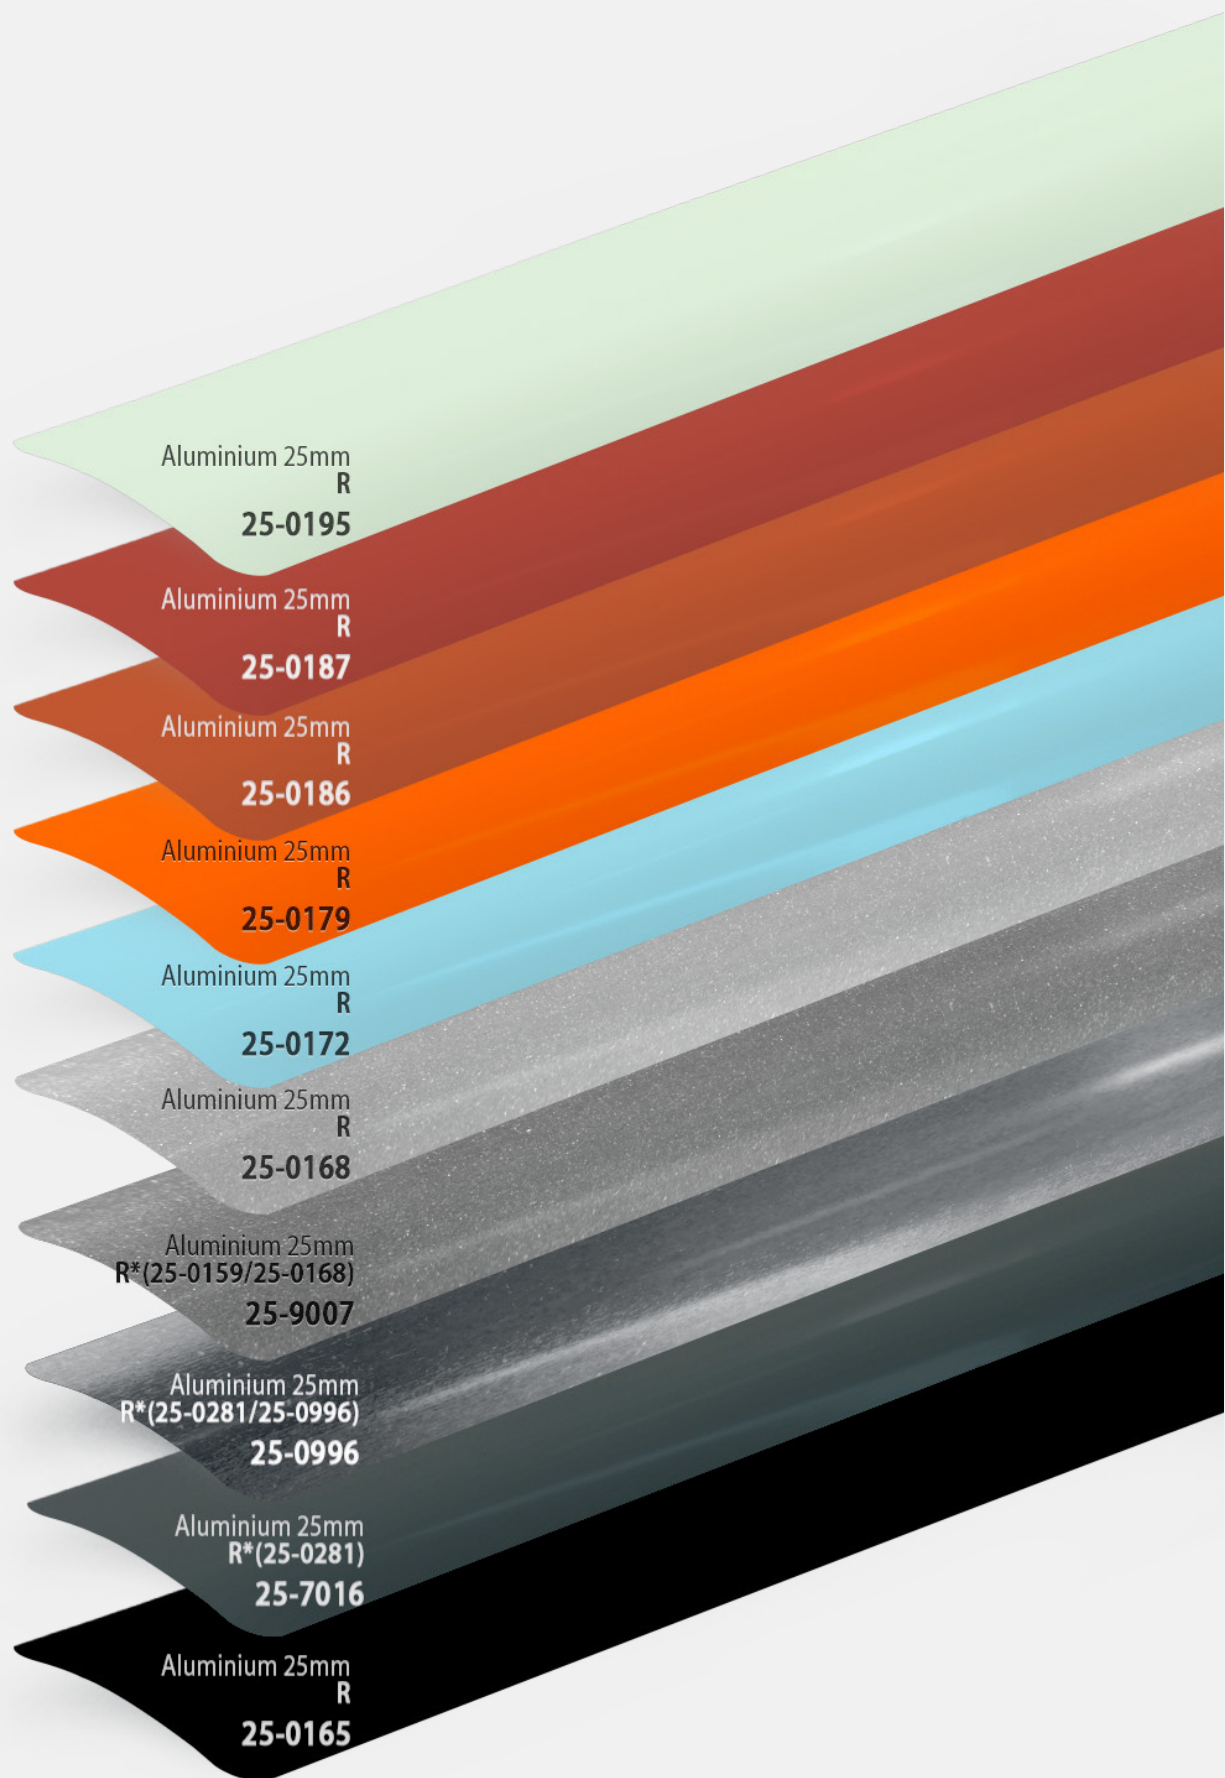

Aluminium 25mm

Aluminium 25mm
R*(25-0168)
25-7346 B

Aluminium 25mm
R*(25-0168)
25-7344 B

Aluminium 25mm
R*(25-2005)
25-7325 B

Aluminium 25mm
R
25-210/211

Aluminium 25mm
R*(25-0900)
25-8065

Aluminium 25mm
R
25-6603

25-0212

Aluminium 25mm
R

25-0211

Aluminium 25mm
R

25-0210

Aluminium 25mm
R

25-0205

Aluminium 25mm
R

25-0199

DUO COLOR

Aluminium 25mm

Aluminium 25mm

Aluminium 25mm

Aluminium 25mm
R*(25-0900)
25-V9001

Aluminium 25mm
R*(25-0538)
25-V8104

Aluminium 25mm
R*(25-0511)
25-V8004

Aluminium 25mm
R*(25-0159)
25-V8005

Aluminium 25mm
R*(25-0281)
25-V8006

Aluminium 25mm
R*(25-0281)
25-V8008

Aluminium 25mm
R*(25-0164)
25-V8003

R - bovenbak in dezelfde kleur
R* (25-xxxx) voorgestelde kleur bovenbak
R* (???) geen vergelijkbare kleur bovenbak